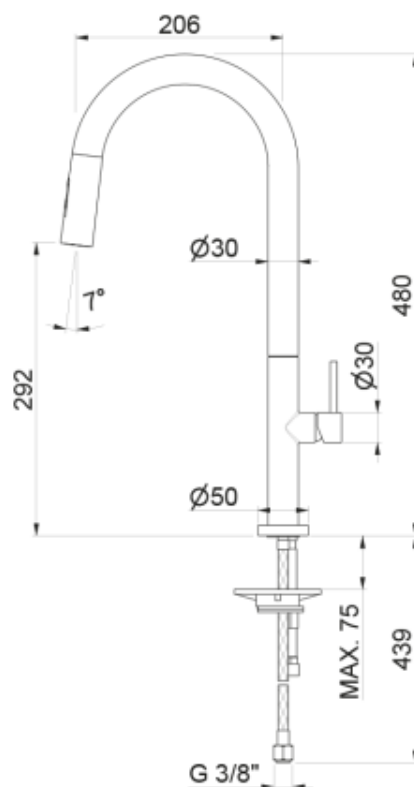

Flessibili di alimentazione F3/8".

Single-lever sink mixer, square swivel spout.
3/8" female connection hoses.

Finiture

- AC.005 - acciaio inox / stainless steel

THOMSON

DATA SHEET

MIXER

Code : V31020 AC.202

THOMSON

DATA SHEET

MIXER

Code : V26030 B0.010

Miscelatore monocomando per lavello con molla girevole e orientabile. Erogazione a doppio getto. Flessibili di alimentazione F 3/8".

Single-lever sink mixer with swivel and adjustable spring. Double-jet flow. 3/8" female connection hoses.

Finiture

– B0.010 - cromo / chrome

MIXER

Code : V26040 B0.010

Miscelatore monocomando cucina canna tonda con doccino estraibile doppio getto.

Single-lever sink mixer, round spout and double jet pull-out hand shower. 3/8" female connection hoses

Finiture

– B0.010 - cromo / chrome

THOMSON

DATA SHEET

MIXER

Code : V31025 AC.005

Miscelatore monocomando per lavello con canna "L" girevole e doccetta estraibile. Flessibili di alimentazione F3/8".

Single-lever sink mixer, "L" swivel spout and pull-out hand shower.
3/8" female connection hoses.