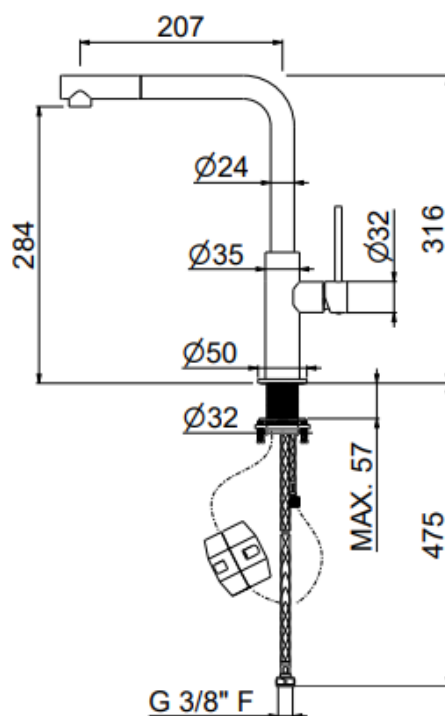

Miscelatore monocomando per lavello con canna "L" girevole e doccetta estraibile. Flessibili di alimentazione F3/8".

Single-lever sink mixer, "L" swivel spout and pull-out hand shower.
3/8" female connection hoses.

Finiture

- AC.005 - acciaio inox / stainless steel