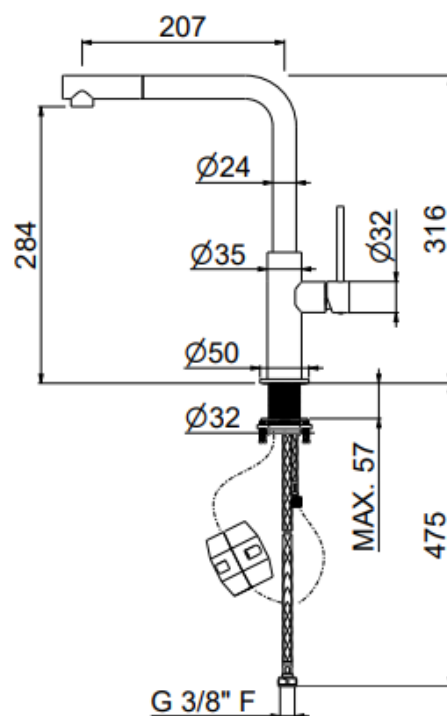

Finiture

- AC.202 - nero opaco / matt black